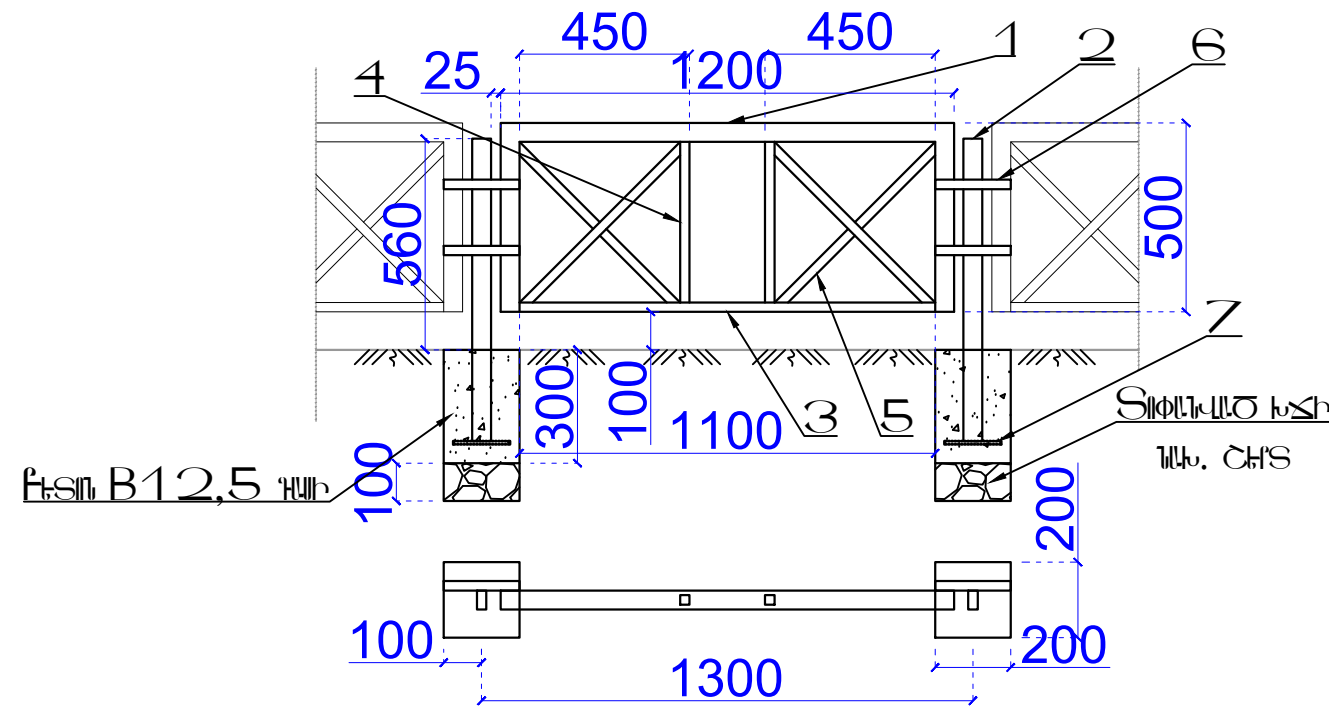

ՄԵՏԱԿԱՆ ԲԼՈՒԻՔ 1:20

ՄԵՏԱԿԱՆ ԲԼՈՒԻՔԻ ՊՈՐՊՈՇԻ ԽՈՒՆԿԻ ՄԵՎ ԷԼԵՄԵՆՏԻ ՀԱՄԱՐ

ԿԻՔ	ՆՇԱՆԿՈՒՐԸ	ԱՆՎՈՒՐԸ	ՔՆ. ՀԱՏ	ՔՆՇ ԿԻ	ԸՄԷ.
1	ՊՍ 8645-68	□50X25X3 ⁵⁰ L=2100	1	6.57	6.57
2	— " —	□50X25X3 L=800	1	2.5	2.5
3	ՊՍ 8369-82	□25X25X2 L=1100	1	1.529	1.529
4	— " —	□25X25X2 L=430	2	0.6	1.2
5	— " —	□25X25X2 L=600	4	0.834	3.336
6	ՊՍ 19903-76	-4X25 L=200	2	0.16	0.32
7	— " —	-8X250 L=150	1	2.352	2.352

ԲԵՏՈՒ B12,5 ԿԱՐ 0,012 Մ, ՏԻՓՈՒԱԾ ԽՆՏ 0,004 Մ

	Բ. ԵՒԵԱՆ, ԷՒԷՈՒՆԻ ՎԱՐՉԱԿԱՆ ՇՐՋԱՆ, ՏԻՊԱՆ ՄԵԾ 54 Ա ՇԷՄԻ ԲԿԻ ՀԻՐԱՆՈՐԴԱՆ ԼՇՆԱՏԱԲԵՐ		ՊՐՏԱԿ N ԵՔ-ՊԵՆՇՈՔ 14/66		
	ՆԱԿԱՆՈՒՑ Լ. ՀԼՅՈՒՄԵՅՅԱՆ	ՎՍՏԱՆՄԵՏՈՒՄ ՄԱ	ՄԵՏԱԿԱՆ ԲԼՈՒԻՔ 1:20	ՓՈՒԼ ԱՆ	ԹԵԹ ՏՇ-12
			«ԲԵՆԵՏ» ՊՆ		